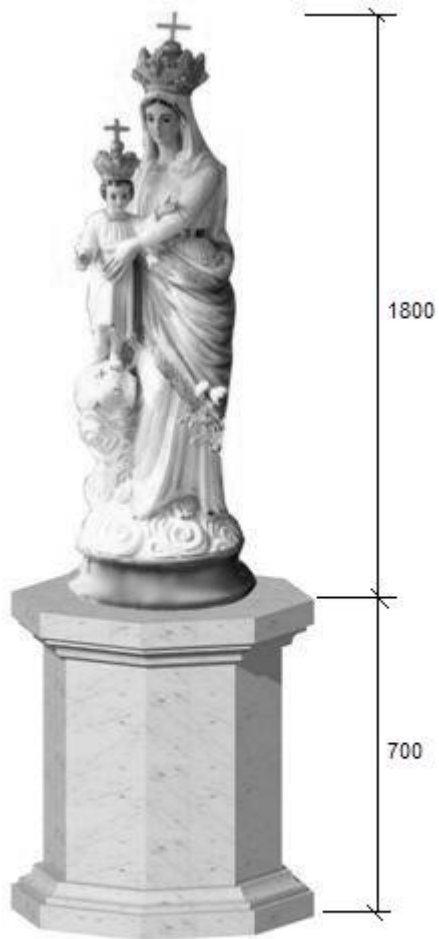

Jomfru MARIA Statue i St. Magnus Lillestrøm

© 2008
Design av en skulptur fra Italia
Materialtype: Carraramarmor